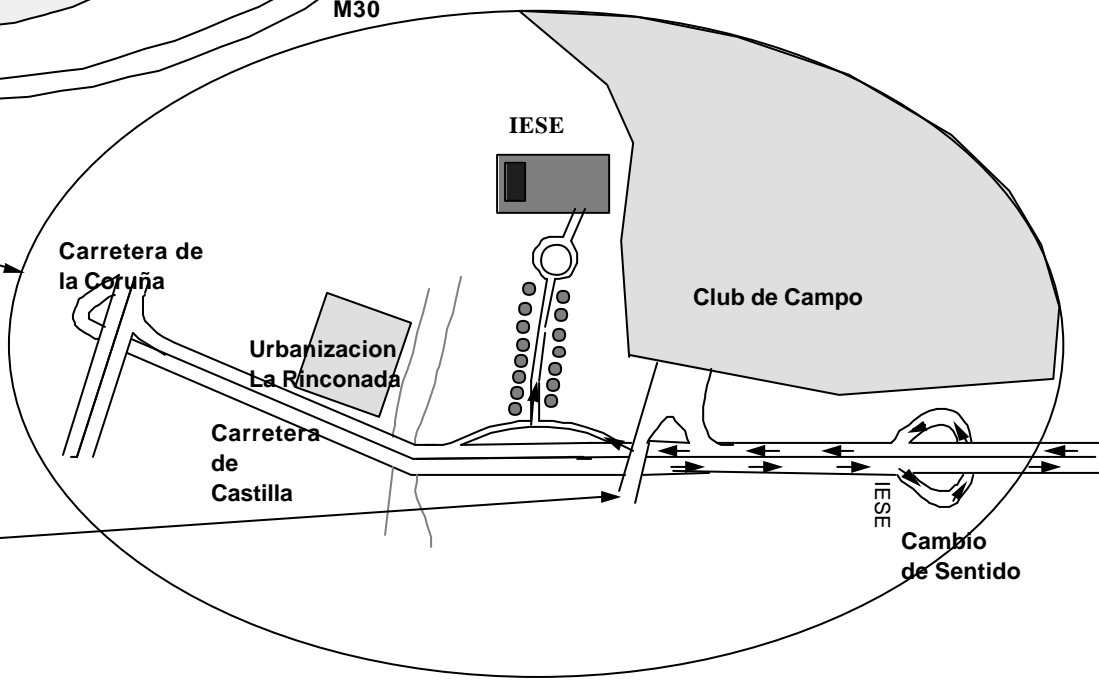

IESE
 Camino del Cerro del Aguila, 3
 (Ctra. de Castilla, Km. 5,180)
 28023 MADRID

Tel.: 357.08.09
 Fax: 357.29.13

Indicaciones

Una vez pasada la entrada al Club de Campo por la carretera de Castilla, aparece el único puente que hay. Inmediatamente después de pasar bajo el puente, primer desvío a la derecha, donde está el indicador IESE.