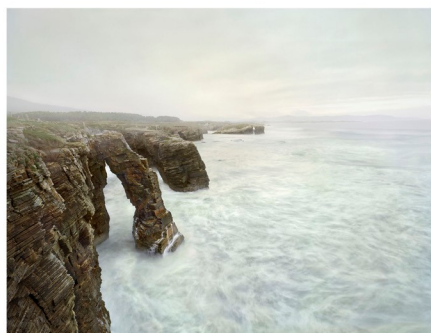

FERNANDO MANSO

Photographer

FUNDACION IESE

Fraguas do Eume

90x110 cm

1/7

2016

Valor de la obra: 6.000 €